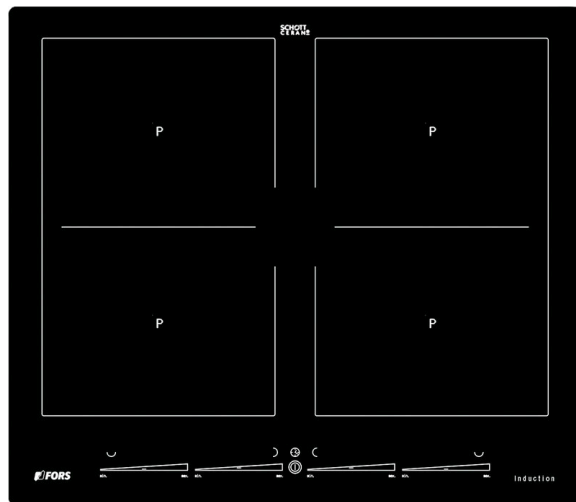

Induktionskochfeld 58 - TIFS 644 FB

SMS EURO

Induction

Fr. 1'790.-

Inkl. MwSt. / ohne vRB Fr. 2.49

Beschreibung

Anwendung	Haushalt
Stand/Einbau	Einbaugerät
Steuerung	Slider
Display	digital
Sicherheit	Ja; Kindersicherung, Zeitabschaltung, Temperaturabschaltung, Pfannenerkennung
Anzahl Kochzonen	4
Art der Kochzone	Induktion
Flexible Kochzone	Ja
Automatische Programme	Ja
Sonderprogramme	Ankochautomatik, Brückenfunktion
Rahmentyp	ohne Rahmen
Timer	Ja

Technische Daten

Breitennorm	60 cm
Anschluss	400 V, 2 PN
Frequenz	50 Hz
Strom	2 x 16 A
Leistung	7'400 W
Gewicht	kg Netto: 10, Brutto: 12
Gerät	mm Höhe: 50 – Breite: 574 – Tiefe: 504
Inkl. Verpackung	mm Höhe: 100, Breite: 600, Tiefe: 670
Ausschnitt	mm Höhe: 50, Breite: 560, Tiefe: 490
Ausfräsung	mm Höhe: 5, Breite: 580, Tiefe: 510
Glas	mm Höhe: 50, Breite: 574, Tiefe: 504
Radius Glas	mm Vorne: 5, Hinten: 5
EAN	4250930400364